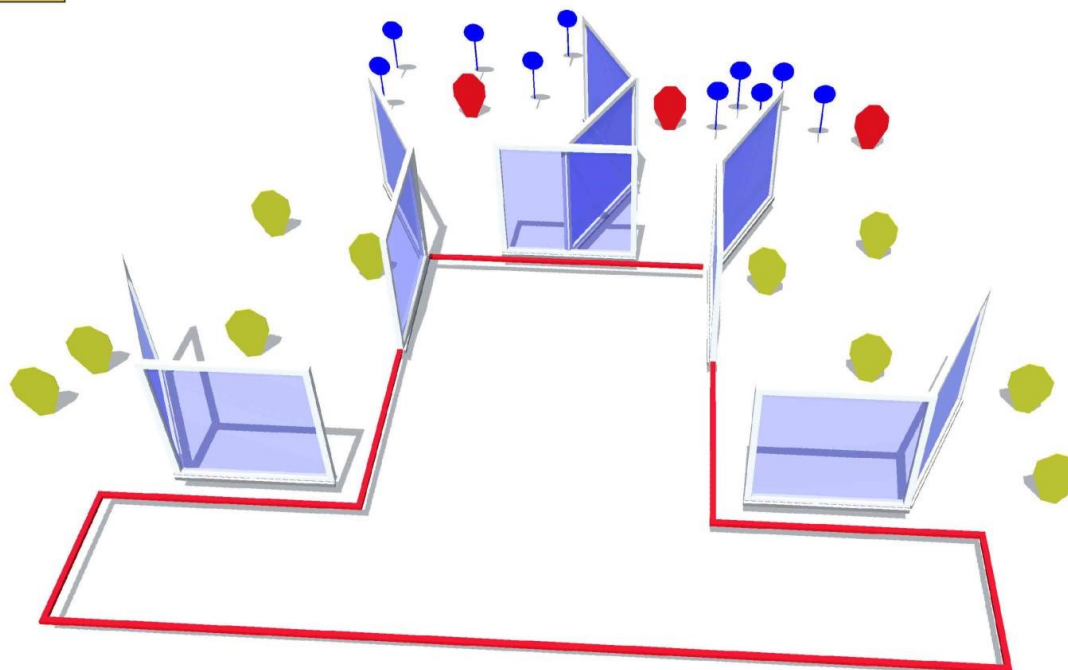

0

0

3

10

STARTOVNÍ POZICE: VE VYZNAČENÉM PROSTORU

STAV ZBRANĚ: ZBRAŇ NABITÁ, ZAJIŠTĚNÁ, V POUZDŘE

stage 4

ČESKOSLOVENSKÁ OBEC LEGIONÁŘSKÁ

30

15

0

0

0

0

STARTOVNÍ POZICE: NA VYZNAČENÉM MÍSTĚ

STAV ZBRANĚ: ZBRAŇ **NENABITÁ**, ZAJIŠTĚNÁ, V POUZDŘE