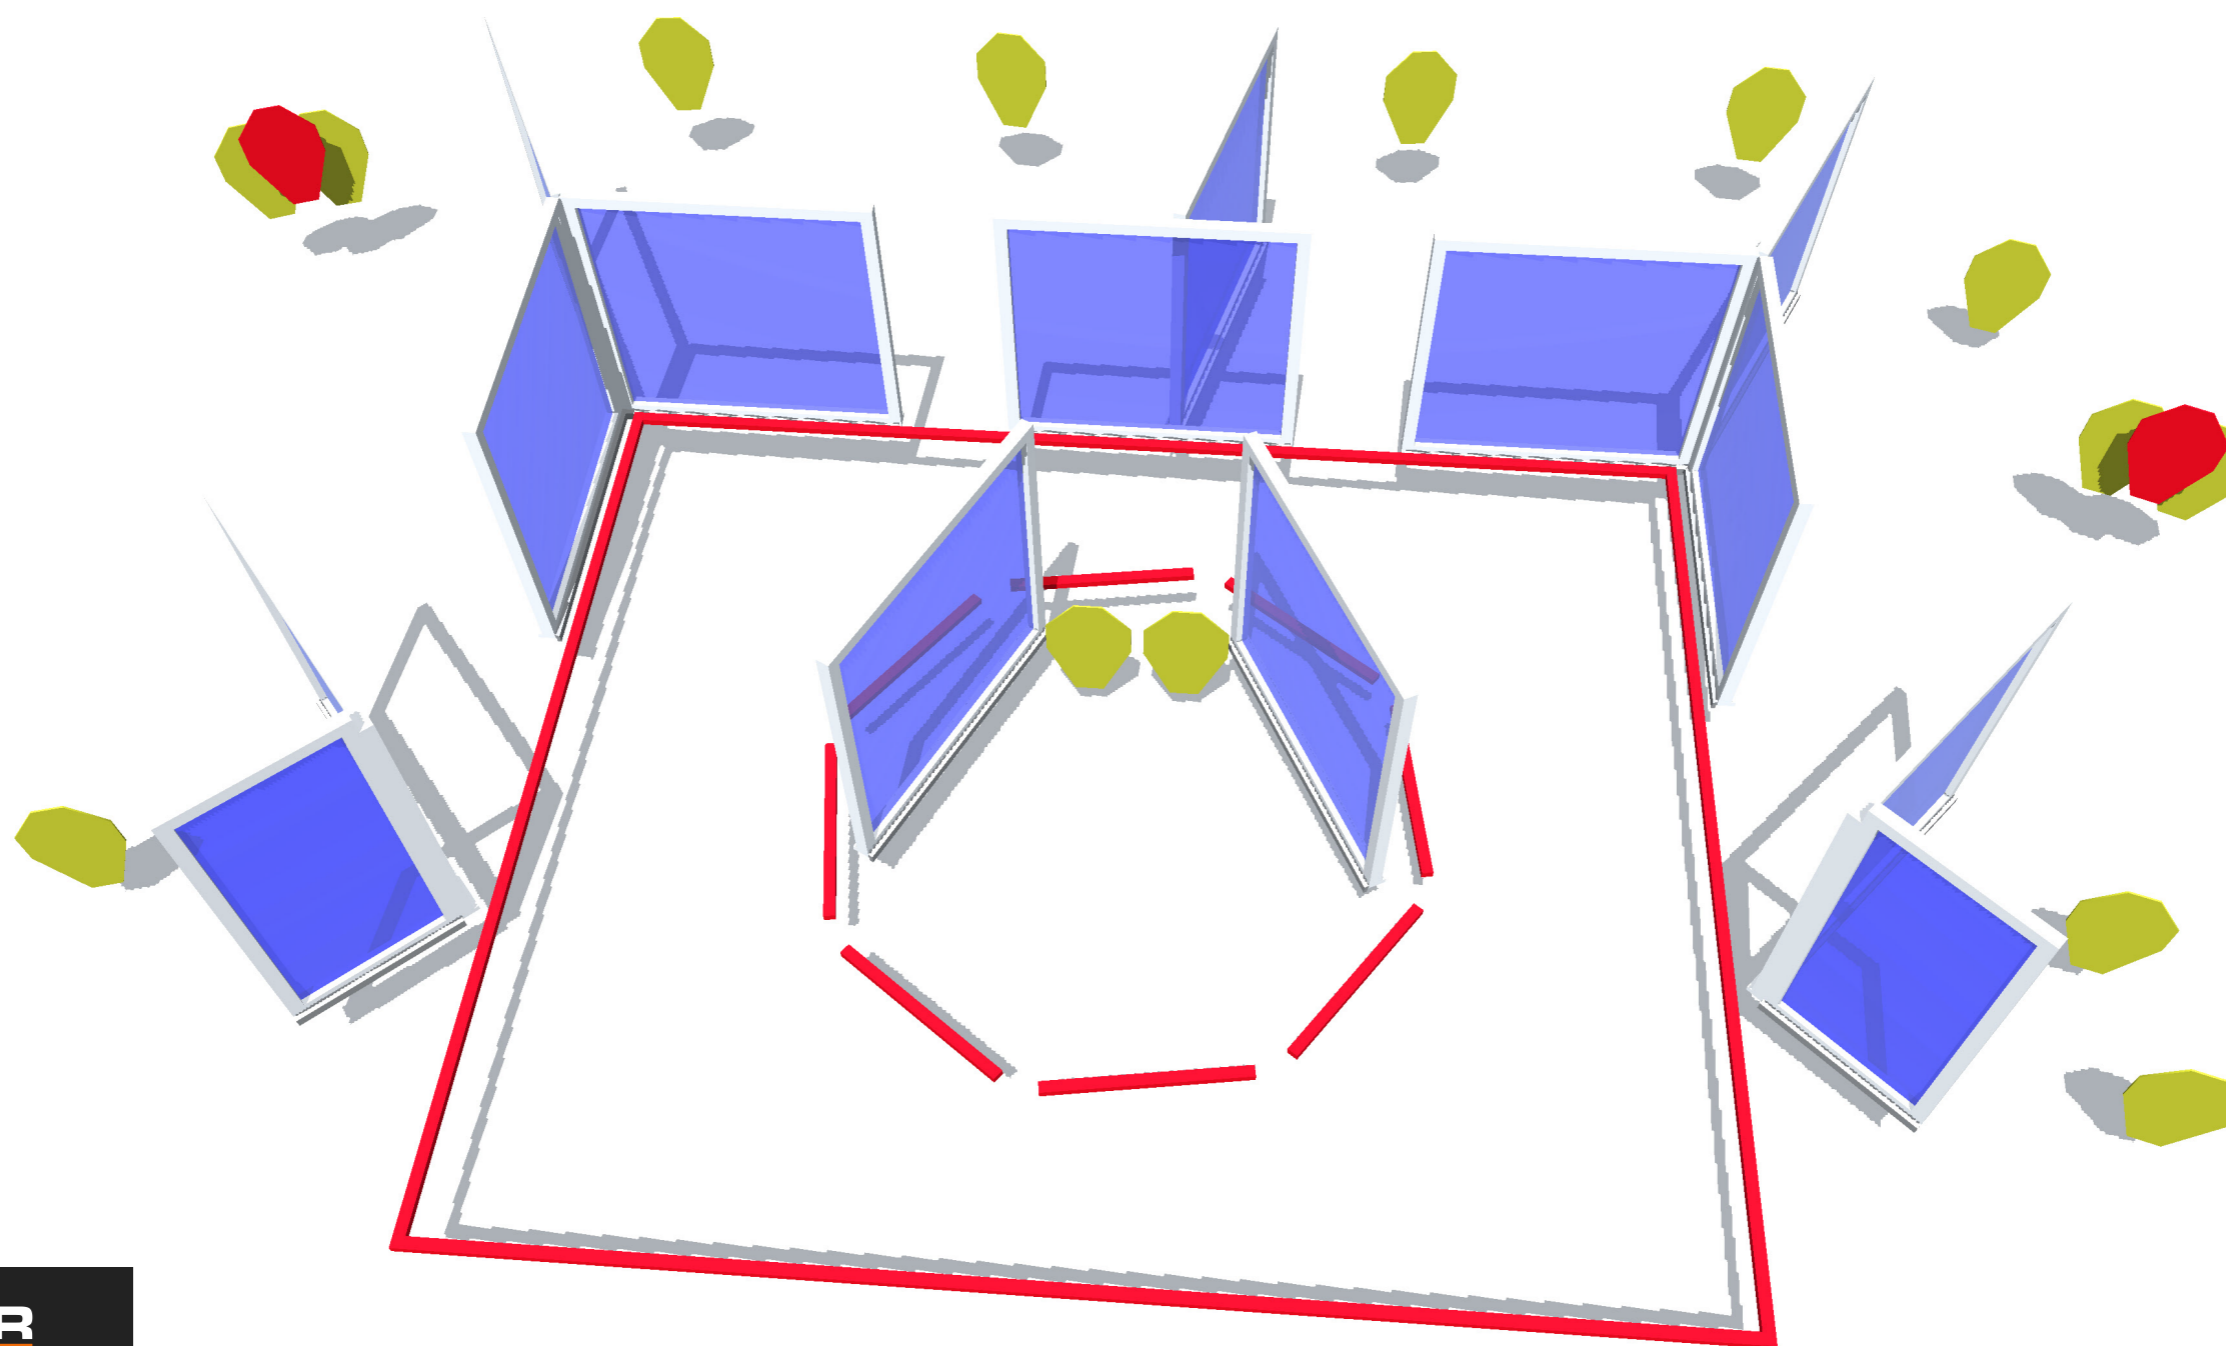

0

STARTOVNÍ POZICE: VE VYZNAČENÉM PROSTORU

STAV ZBRANĚ: KOMORA PRÁZDNÁ, V POUZDŘE

stage 3

ČESKOSLOVENSKÁ OBEC LEGIONÁŘSKÁ

28

14

0

0

0

0

STARTOVNÍ POZICE: VE VYZNAČENÉM PROSTORU

STAV ZBRANĚ: ZBRAŇ NABITÁ, ZAJIŠTĚNÁ, V POUZDŘE

stage 4

ČESKOSLOVENSKÁ OBEC LEGIONÁŘSKÁ

30