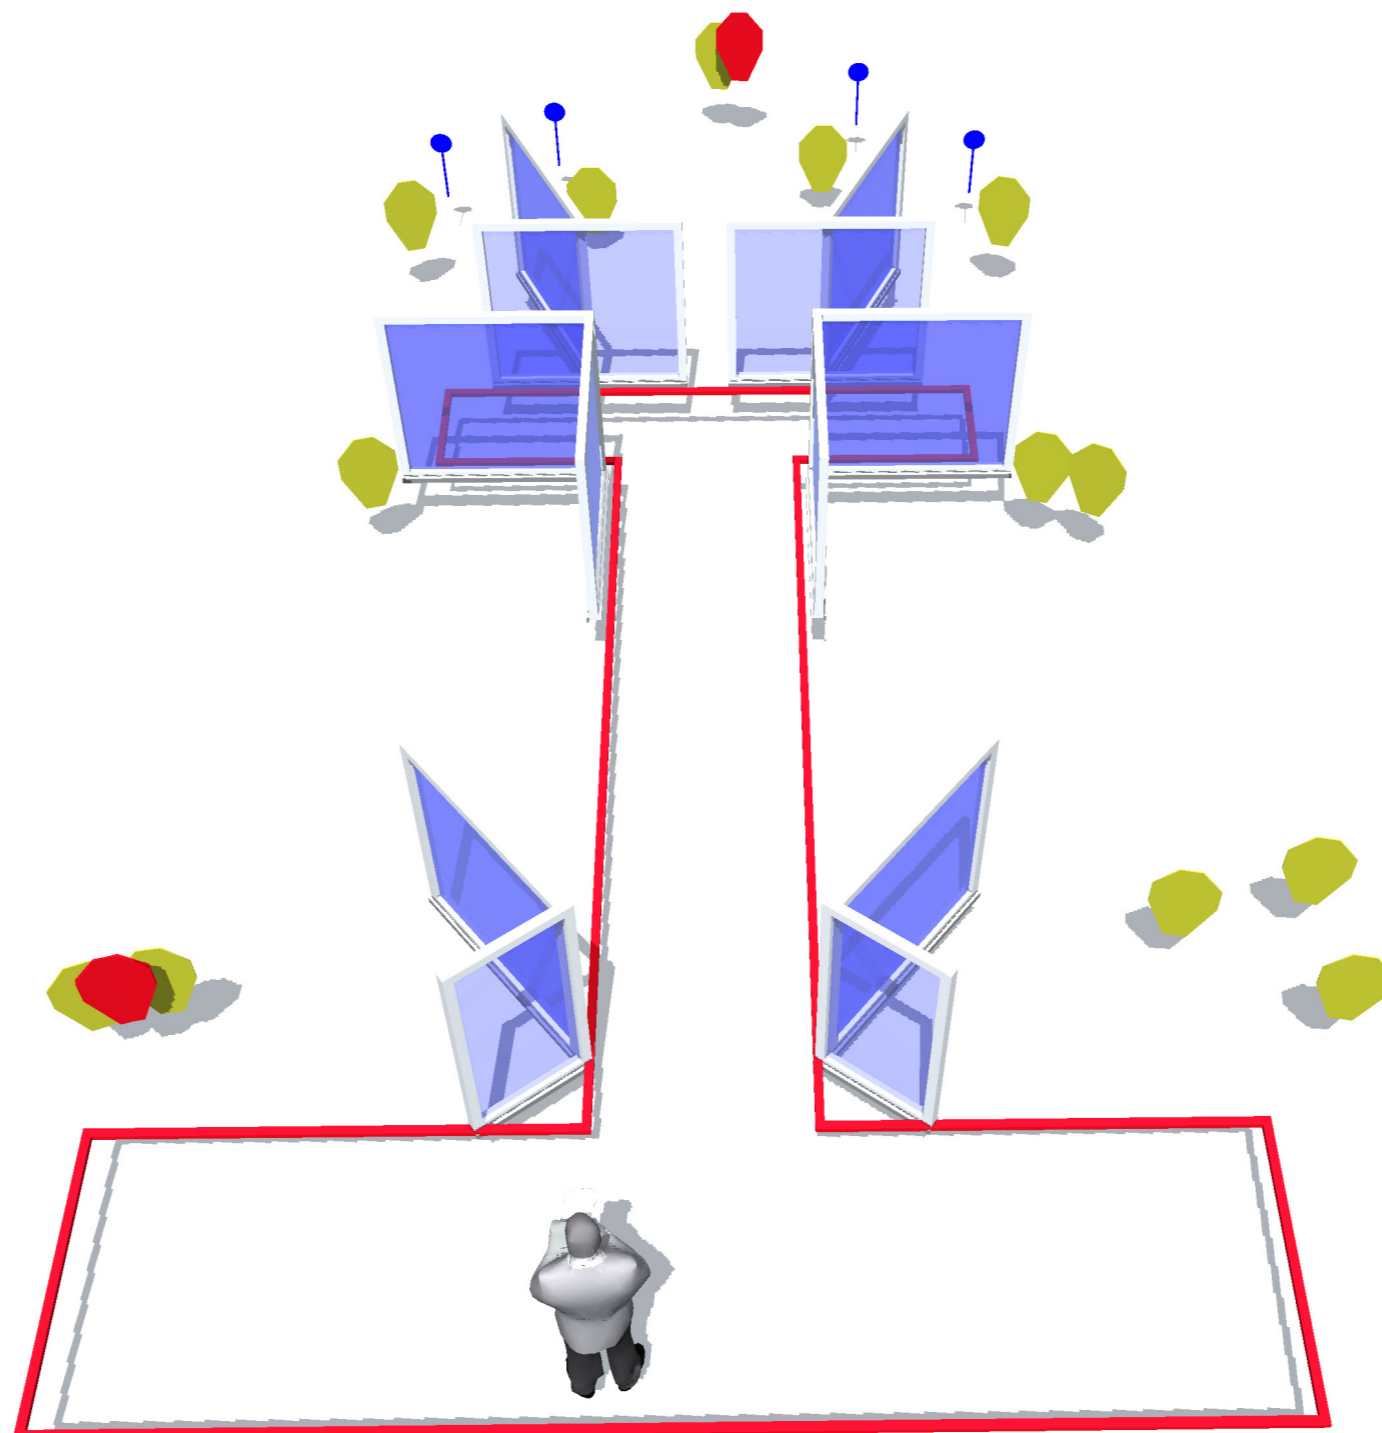

13

0

0

2

4

STARTOVNÍ POZICE: NA VYZNAČENÉM MÍSTĚ

STAV ZBRANĚ: ZBRAŇ NABITÁ, ZAJIŠTĚNÁ, V POUZDŘE

stage 5

28

14

0

0

3

0

ČESKOSLOVENSKÁ OBEC LEGIONÁŘSKÁ

STARTOVNÍ POZICE: NA VYZNAČENÉM MÍSTĚ