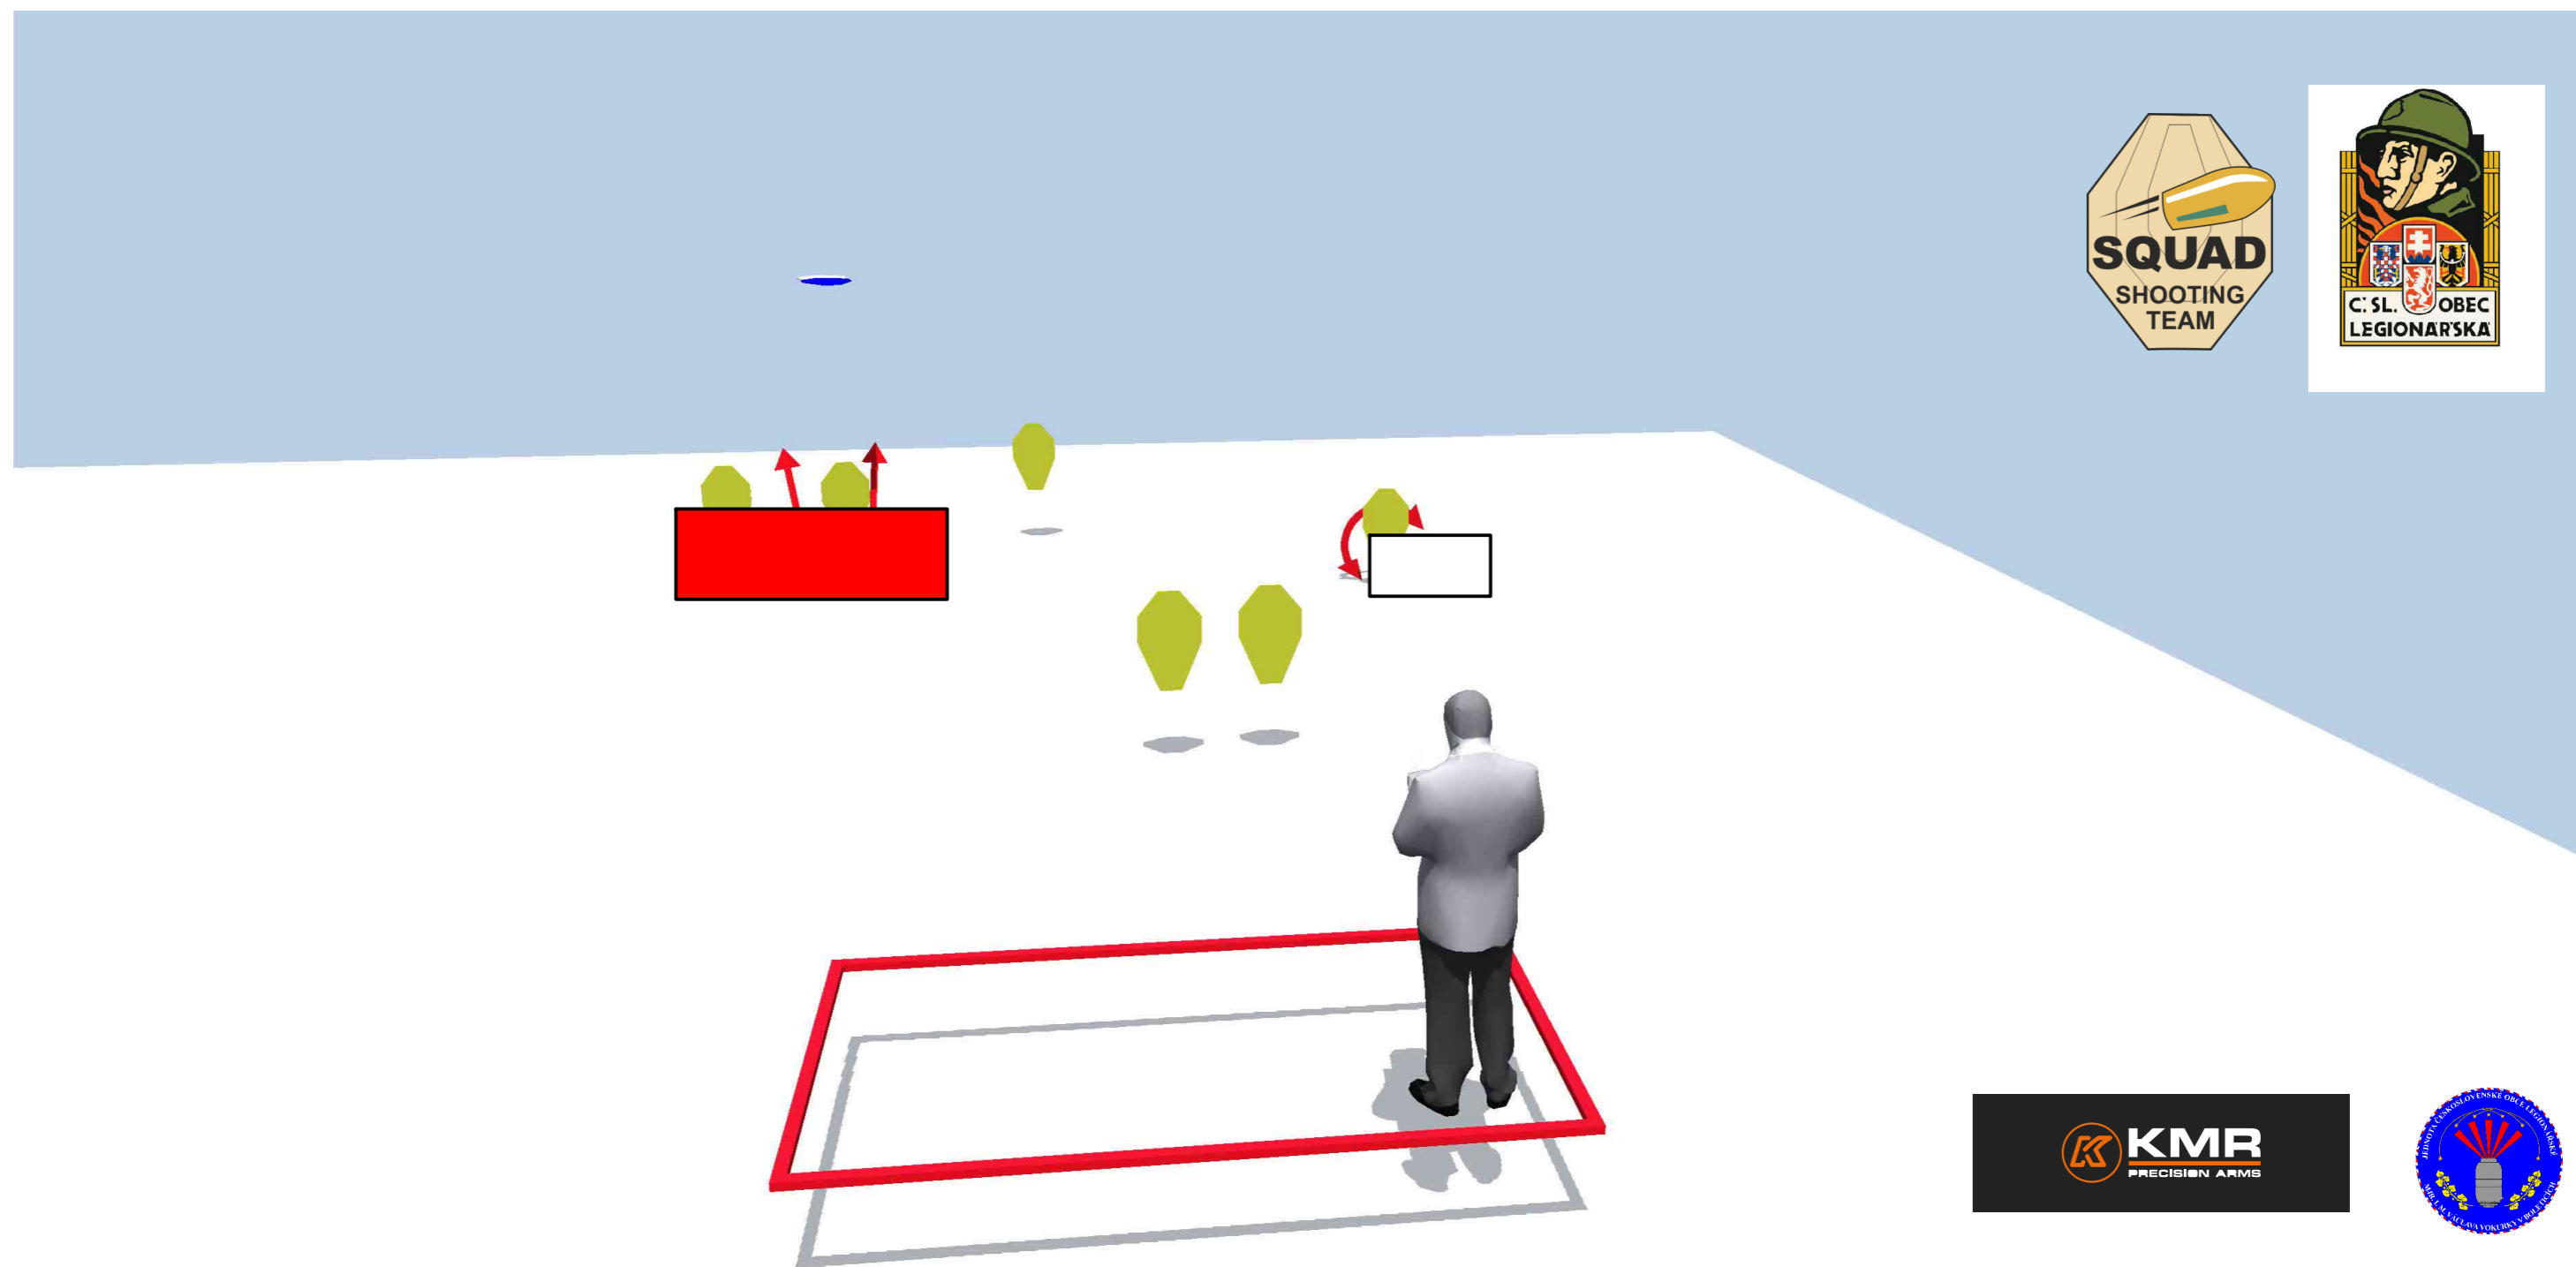

stage 1

12

4

1

3

1

0

ČESKOSLOVENSKÁ OBEC LEGIONÁŘSKÁ

STARTOVNÍ POZICE: NA VYZNAČENÉM MÍSTĚ

STAV ZBRANĚ: ZBRAŇ NENABITÁ, ZAJIŠTĚNÁ, V POUZDŘE